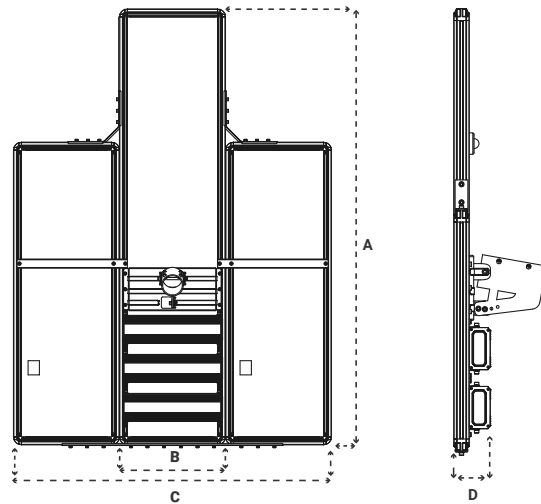

Recarga  
6 Hrs

Descarga 1229Wh  
Ajustable

**DIMENSIONES**

A: 1531.4 mm B: 372.4 mm C: 1117.2 mm D: 84.1 mm

**DIMENSIONES DE EMPAQUE**

**Panel Principal**

Ancho: 460 mm  
Largo: 1620 mm  
Alto: 170 mm  
Peso : 28.7 kg

**Paneles Extremos**

Ancho: 395 mm  
Largo: 1090 mm  
Alto: 105mm  
Peso : 15.2 kg