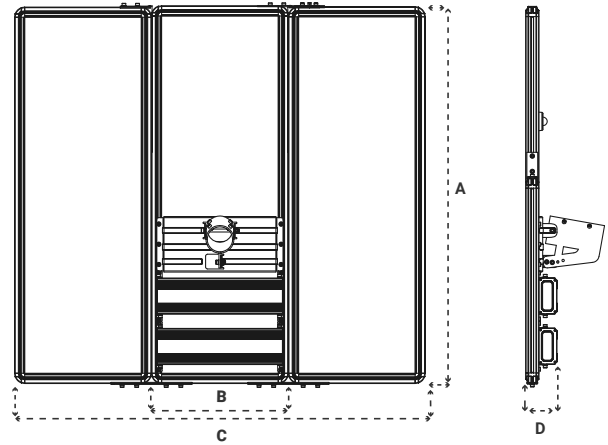

### DIMENSIONES

A: 1027.4 mm B: 372.4 mm C: 1117.2 mm D: 84.1 mm

### DIMENSIONES DE EMPAQUE

#### Panel Principal

Ancho: 460 mm  
Largo: 1120 mm  
Alto: 170 mm  
Peso : 19.6 kg

#### Paneles Extremos

Ancho: 395 mm  
Largo: 1120 mm  
Alto: 105mm  
Peso : 8.6 kg